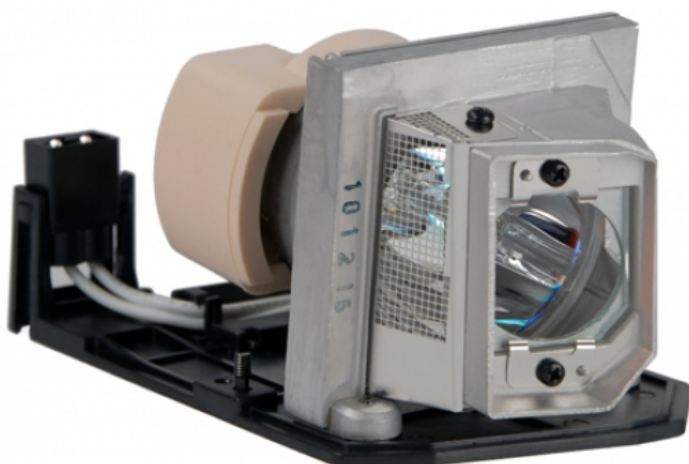

## Lampe Videoprojecteur pour optoma HD20

CARACTERISTIQUES GENERALES :	
Réf :	VP-BL-HD20OP

Lampe Videoprojecteur pour optoma HD20

2.5 à 3.5KV de tension d'amorçage

Lampes compatibles

Osram 4ArXS HSD 200/60

Osram HSD 200 W

Osram HSD 200/60

Osram 4ArXS HSD 250/60

Osram 4ArXS HSD 250/80

Osram 4ArXS HSD 250W/UL/75

Osram 4ArXS HSD 575/60

Osram 4ArXS HSD 575W/75

Osram 4ArXS HSD 575W/UL/75