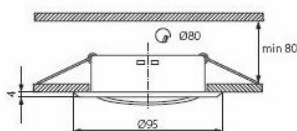

**Plafonnier doré encastré spot orientable pour dichroïque halogène ou led 50mm**

**CARACTERISTIQUES GENERALES :**

Réf :	SUP500OR
Alimentation :	Secteur Français

Plafonnier doré encastré spot orientable pour dichroïque halogène ou led 50mm

Plafonnier doré encastré spot orientable pour dichroïque halogène ou led 50mm

Douille GX5.3 / GU5.3 fourni

Possibilité de fonctionner avec lampe 230V avec une douille GU10 à acheter séparément

Diamètre de perçage 80mm

Diamètre extérieur 95mm

pour lampe halogène 50W maximum type MR16 ou led

Transfo et ampoule non fournis

**Packaging :**

Dimensions produit :	Ø 96mm	Poids : 85g	EAN : 5905339003041
----------------------	--------	-------------	---------------------