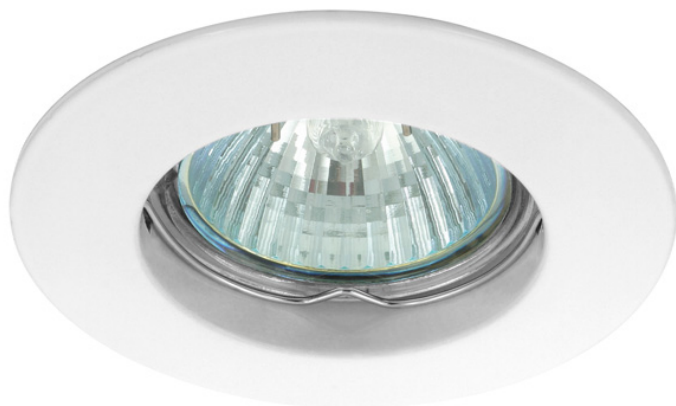

Plafonnier spot encastré fixe pour dichro 50mm fonte alu blanc

CARACTERISTIQUES GENERALES :

Réf : SUP50LUFBL

Plafonnier spot encastré fixe pour dichro 50mm fonte alu blanc

boîtier: moulage d'alliage d'aluminium

couleur: blanc

Packaging :

Dimensions produit : Ø 84mm

Poids : 42g

EAN : 5905339025807

Données non contractuelles