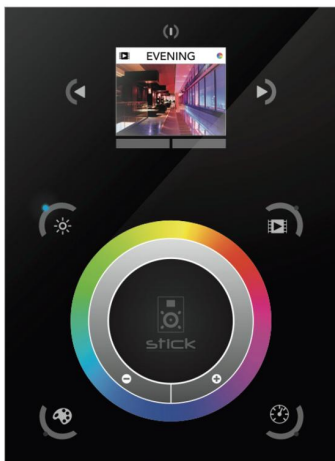

Panneau de contrôle programmable Sunlite Stick DE3 tactile et graphique

CARACTERISTIQUES GENERALES :	
Réf :	SUNLITESTKDE3

Panneau de contrôle programmable Sunlite Stick DE3 tactile et graphique

Le contrôleur d'éclairage

Que tout le monde comprend

L'alimentation est offerte

La troisième génération de STICK est le fleuron de Nicolaudie ! Intégrant un écran couleur et compatible avec tous les logiciels et applications mobiles de Nicolaudie, le STICK-DE3 a été conçu pour s'adapter aux projets les plus complexes.

Le STICK-DE3 peut être intégré à tous les environnements : contrôle d'éclairage dynamique dans une maison, dans un centre commercial, un hôtel, un bar, un jardin... Avec ses 1024 canaux DMX et sa capacité de 500 scènes réparties sur 10 zones, le DE3 figure certainement parmi les contrôleurs DMX les plus puissants sur le marché.