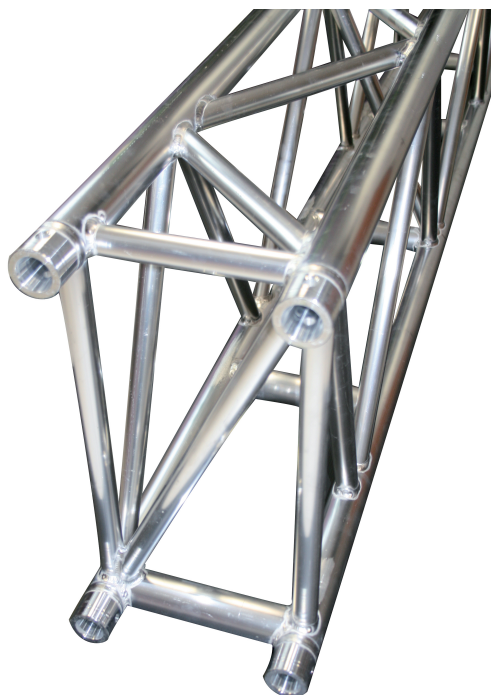

Structure rectangulaire 540x500 mm longueur 0.50m - SR503050 ASD

CARACTERISTIQUES GENERALES :	
Réf :	SR503050

Structure rectangulaire 540x500 mm longueur 0.50m - SR503050 ASD

Structure rectangulaire 540x500 mm longueur 0.50m - SR503050 ASD