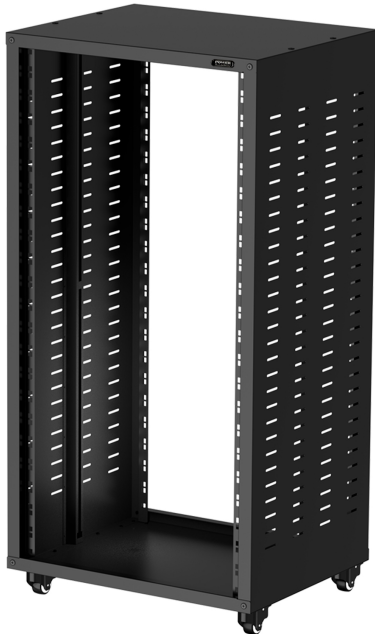

PSR 22U Power Studio Rack 22U Métal Roulettes 22 Unités

CARACTERISTIQUES GENERALES :	
Réf :	SGT-PSR-22U

PSR 22U Power Studio Rack 22U Métal Roulettes 22 Unités

PSR 22U Power Studio Rack 22U Métal Roulettes 22 Unités

Optimisez votre espace studio avec ce rack métallique robuste offrant une capacité de 22 unités, idéal pour organiser équipements audio, informatiques ou de diffusion. Ses roulettes intégrées garantissent une mobilité fluide et sécurisée.

Caractéristiques

- Structure en métal renforcé pour une stabilité optimale
- Capacité de 22 unités (19 pouces standard)
- Roulettes verrouillables pour un déplacement précis
- Montage simplifié sans outil
- Dimensions adaptées aux environnements professionnels

Points forts

- Mobilité optimale grâce aux roulettes verrouillables
- Résistance et durabilité pour un usage intensif
- Compatibilité universelle avec la plupart des équipements

Design compact et fonctionnel
Solution clé en main pour studios ou espaces techniques