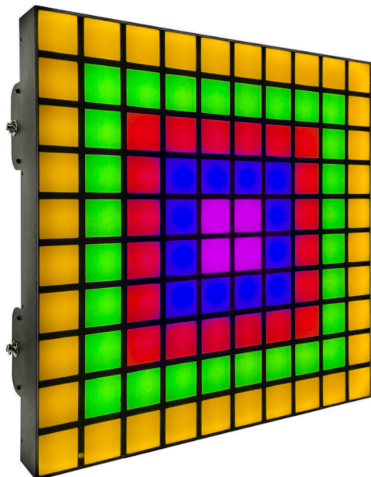

ART PANEL 100 J.Collyns - Panneau LED matriciel RGB 10x10

CARACTERISTIQUES GENERALES :

Réf :	SGT-ART-PANEL-100
Alimentation :	Secteur Français

ART PANEL 100 J.Collyns - Panneau LED matriciel RGB 10x10

ART PANEL 100 J.Collyns - Panneau LED matriciel RGB 10x10

Transformez vos espaces en véritables œuvres d'art avec ce panneau LED matriciel RGB 10x10. Idéal pour les artistes, les créateurs d'ambiance ou les professionnels de l'événementiel, il offre une liberté créative illimitée grâce à ses effets lumineux personnalisables et sa haute résolution.

Caractéristiques

Résolution 10x10 pixels pour une qualité d'affichage optimale

Technologie RGB pour des couleurs vives et profondes

Contrôle via logiciel dédié pour une personnalisation totale

Alimentation USB pour une installation simplifiée

Compatibilité avec les principaux logiciels de création visuelle

Dimensions compactes : 20 x 20 cm

Points forts

Effets lumineux dynamiques et immersifs

PROZIC
113 Ancienne route Imperiale
31120 Portet-sur-Garonne
05 82 950 710