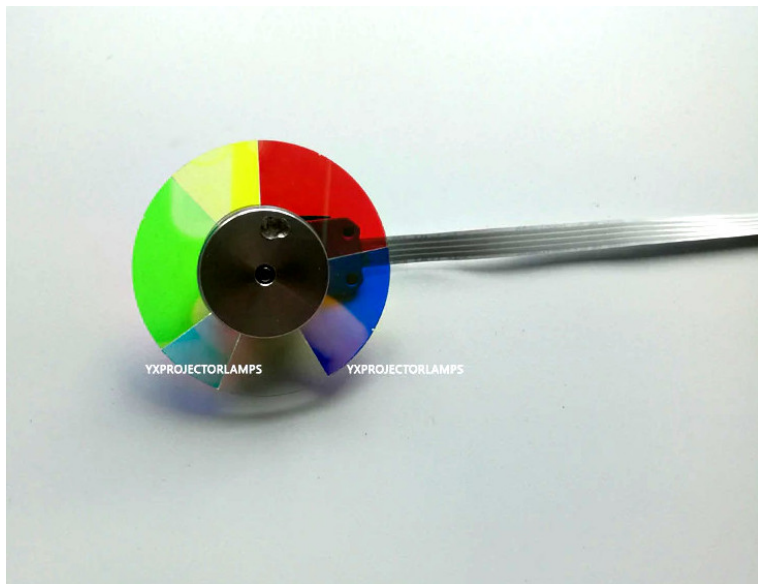

## Roue de couleurs chromatique 40mm pour vidéoprojecteur Optoma

### CARACTERISTIQUES GENERALES :

Réf : SAVROUCHROMAOPTOM

Roue de couleurs chromatique 40mm pour vidéoprojecteur Optoma

Roue de couleurs chromatique 40mm pour vidéoprojecteur Optoma  
HD141X, GT1080, GT1070X

Seuls les vidéoprojecteurs de cette liste sont adaptés à cette roue.

Nous n'avons pas d'autre modèle il est inutile de nous en faire la demande

COULEURS TELLES QUE SUR LA PHOTO

Pièce détachée : ni reprise ni remboursée

		Packaging :	
Dimensions produit :	Ø 40mm	Poids :	20g
			<i>Données non contractuelles</i>