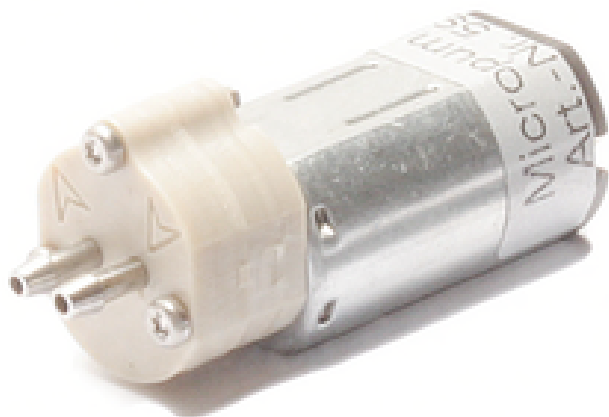

Pompe liquide miniature pour mini générateur de fumée Look Tiny S

CARACTERISTIQUES GENERALES :	
Réf :	SAVPOMPETINYS

Pompe liquide miniature pour mini générateur de fumée Look Tiny S

Pompe liquide miniature pour mini générateur de fumée Look Tiny S