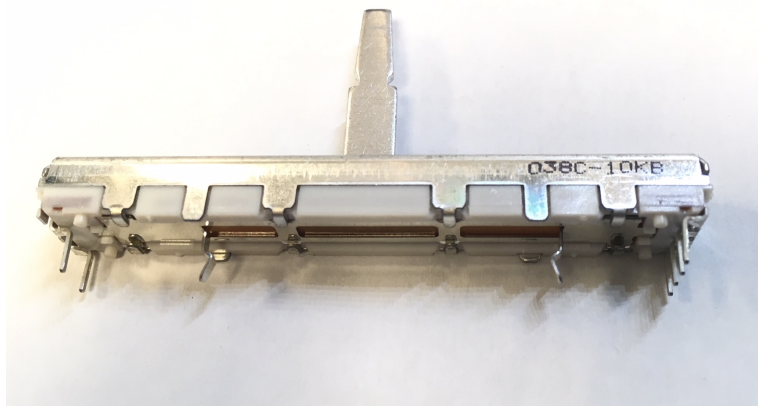

Fader DCV1035 de canal CH1-4 pour contrôleur Pioneer DDJ

CARACTERISTIQUES GENERALES :

Réf :	SAVDCV1035
Alimentation :	Secteur Français

Fader DCV1035 de canal CH1-4 pour contrôleur Pioneer DDJ

Fader DCV1035 de canal CH1-4 pour contrôleur Pioneer DDJ

fader de tranche pour FLX6

Packaging :		
Dimensions produit :		
<i>Données non contractuelles</i>		