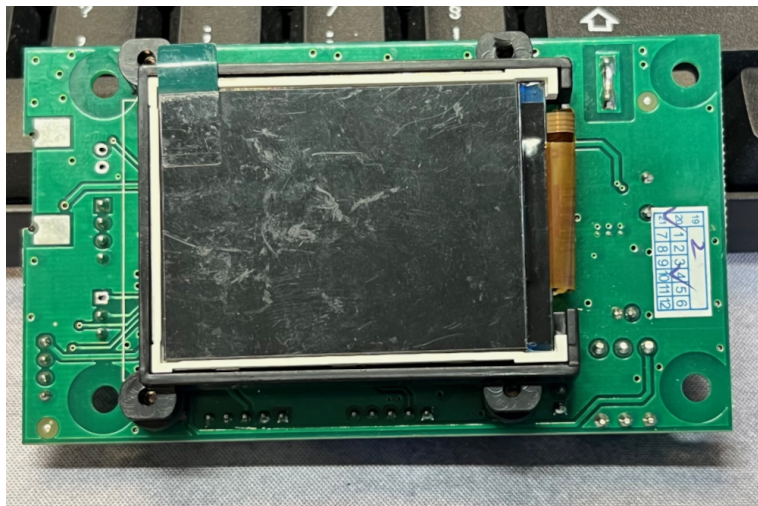

**Carte afficheur pour lyre Starway Servo BWS 10R**

**CARACTERISTIQUES GENERALES :**

Réf : SAVAFFBWS10R

Carte afficheur pour lyre Starway Servo BWS 10R

Carte afficheur pour lyre Starway Servo BWS 10R

DISPLAY PCB SERVOBEAM 10R V2