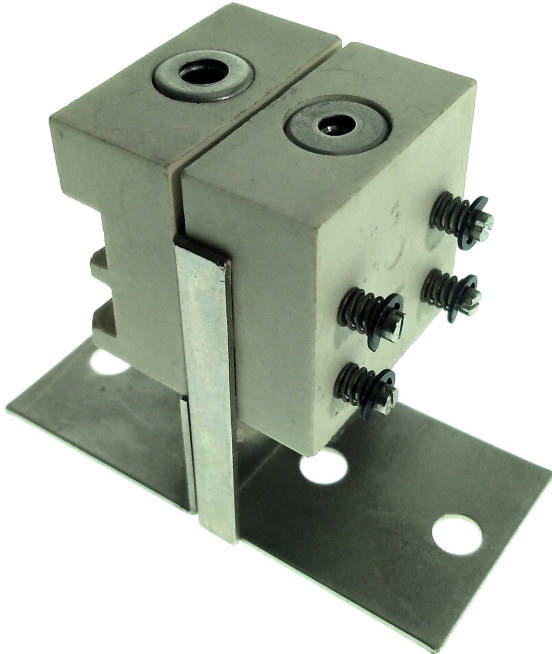

Douille GY16 robert Juliat pour 700S, 700SX et HPC 339

CARACTERISTIQUES GENERALES :

Réf : SAV-SOGY160001

Douille GY16 robert Juliat pour 700S, 700SX et HPC 339

Douille GY16 robert Juliat pour 700S, 700SX et HPC 339

Packaging :

Dimensions produit : 50mm X 65mm

Poids : 125g

Données non contractuelles