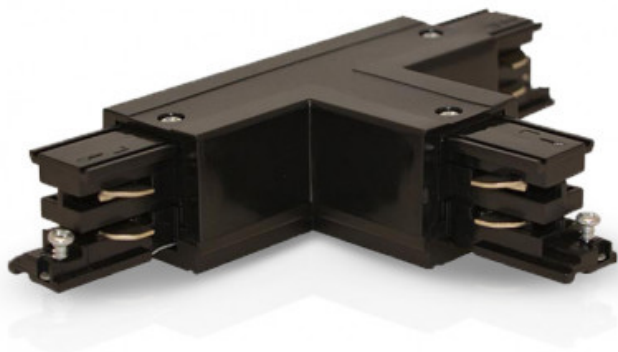

Connecteur triphasé formeT circuit intérieur gauche noir

CARACTERISTIQUES GENERALES :	
Réf :	RAILTT1IGB

Connecteur triphasé formeT circuit intérieur gauche noir

Connecteur triphasé formeT circuit intérieur gauche noir