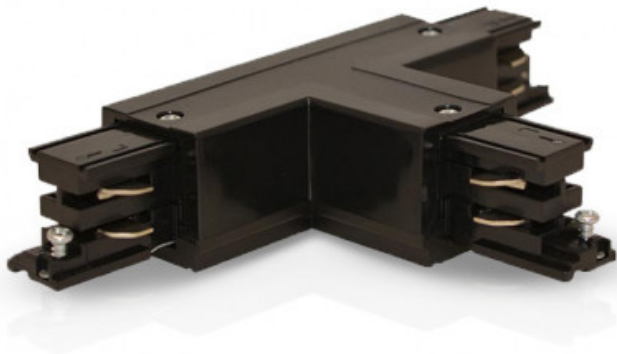

Connecteur triphasé formeT circuit intérieur gauche noir

CARACTERISTIQUES GENERALES :	
Réf :	RAILTT1IGB

Connecteur triphasé formeT circuit intérieur gauche noir

Connecteur triphasé formeT circuit intérieur gauche noir