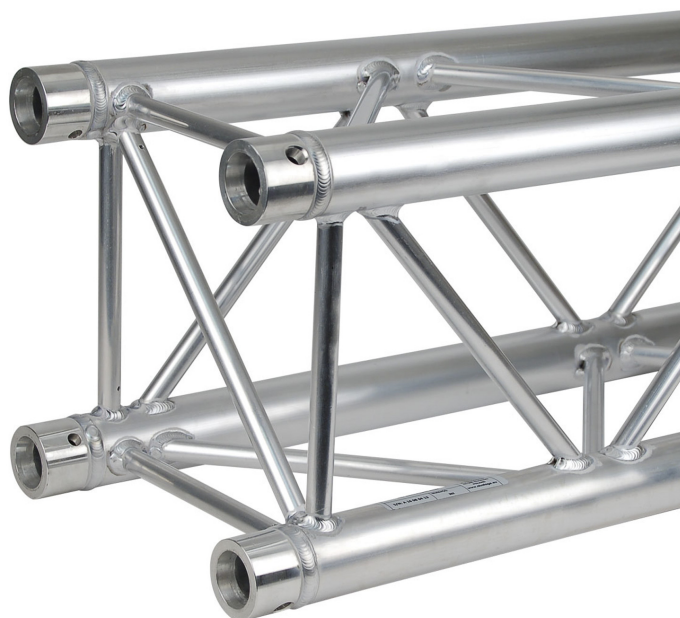

QUA29-071 - ConteStage - Structure alu carrée 290 longueur 71cm

CARACTERISTIQUES GENERALES :	
Réf :	QUA29-071

QUA29-071 - ConteStage - Structure alu carrée 290 longueur 71cm

- ? Tubes de 50 mm
- ? Filets de 16 mm
- ? Section carrée de 240 mm d'entraxe entre chaque tube (290 mm extérieur)
- ? Assemblage par manchon à goupille conique et clavette
- ? Section : 290 mm
- ? Longueur : 071 cm

Fabrication répondant aux normes ISO DIN 4113 et TÜV.

Structure en alliage d'aluminium (EN AW 6082 T6) de 50 mm de diamètre et 2 mm d'épaisseur.

Section carrée pour supporter de plus grandes charges, assemblage par manchons coniques.