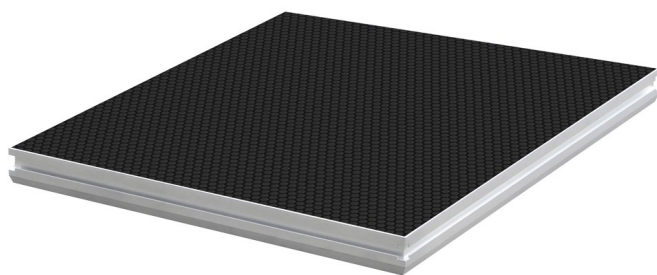

Plateau de praticable extérieur PRA-C11 ASD carré 1m x 1m 750Kg/m2

CARACTERISTIQUES GENERALES :	
Réf :	PRAT-1X1ASD

Plateau de praticable extérieur PRA-C11 ASD carré 1m x 1m 750Kg/m2

Charge max 750kg par M2

- ? Prévu pour un usage intensif et pour une utilisation intérieur ou extérieur
- ? Profil aluminium de 125 mm
- ? Rebord de 5 mm en périphérie
- ? Protection du plancher bois optimisée au maximum
- ? Plancher réversible 1 face anti-dérapante / 1 face lisse classé M3
- ? Plancher en contreplaqué bouleau couleur noire résistant à l'eau
- ? Fixation de différents accessoires grâce au profil rainuré et par ajout d'insert M10
- ? Renforcement des angles par soudure
- ? Fixation des pieds par poignée rapide
- ? Pied en tube rond 50 x 3 mm (ou 50 x 5 mm sur demande) pieds vendus séparément