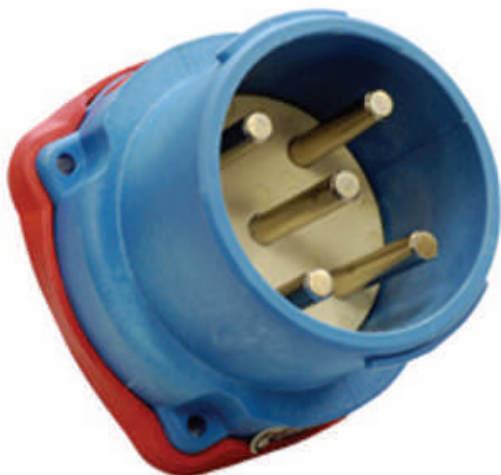

Connecteur Male Marechal DS3 Ploy bleu IP66/67 3P+N+T 50A 440V AC

CARACTERISTIQUES GENERALES :

Réf : PMR3138017

Connecteur Male Marechal DS3 Ploy bleu IP66/67 3P+N+T 50A 440V AC

Connecteur Male Marechal DS3 Ploy bleu IP66/67 3P+N+T 50A 440V AC