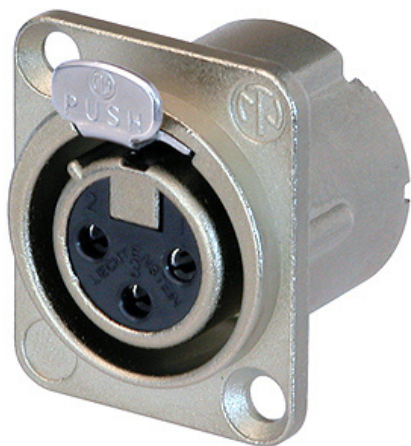

NC3FD-LX Neutrik - Embase femelle XLR 3 points

CARACTERISTIQUES GENERALES :	
Réf :	NC3FDL

NC3FD-LX Neutrik - Embase femelle XLR 3 points

Embase XLR 3 points NEUTRIK à souder
Format standard identique aux male, speakon et powerkon