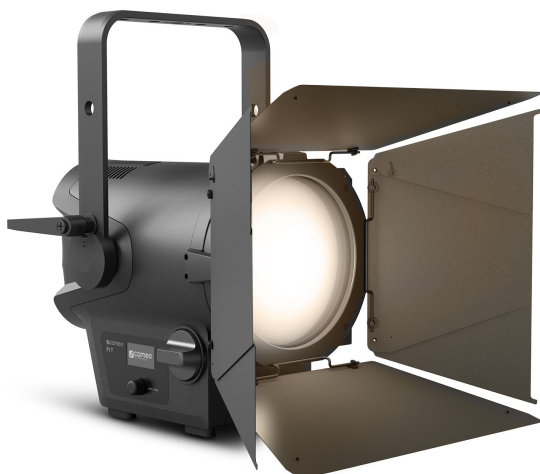

## Cameo F1 T Projecteur fresnel à Led Tungstène 4800 lumens

### CARACTERISTIQUES GENERALES :

Réf :	LD-CLF1T
Alimentation :	Secteur Français
Luminosité :	4800 lm
Indice de rendu des couleurs (IRC) :	98

Cameo F1 T Projecteur fresnel à Led Tungstène 4800 lumens

Projecteur Fresnel à LED tungstène

Flux lumineux de 4800 lm, substitut idéal du projecteur Fresnel halogène traditionnel de 650 W

Restitution naturelle des couleurs (indice IRC : 98)

Zoom à réglage continu pour angle de dispersion de 15° à 54°

Coupe-flux à 8 volets intégré et cadre gel

Conception compacte et légère pour une utilisation mobile

Possibilité d'extension avec une plaque de montage en V pour un fonctionnement sur batterie (option)