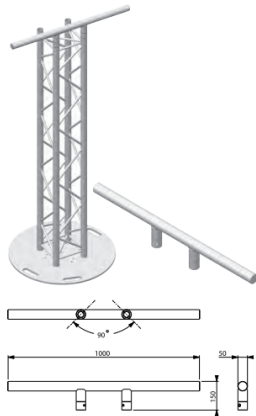

**Barre Totem pour structure CARRÉE 290 ASD HTZ**

<b>CARACTERISTIQUES GENERALES :</b>	
Réf :	HTZ

Barre Totem pour structure CARRÉE 290 ASD HTZ

Barre Totem pour structure CARRÉE 290 ASD HTZ

Packaging :		
Dimensions produit :		
<i>Données non contractuelles</i>		