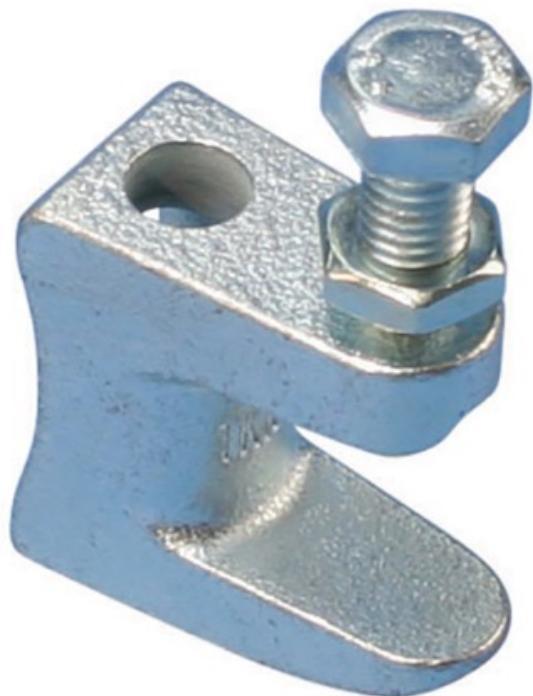

Griffe IPN avec filetage M10 CMU 250Kg

CARACTERISTIQUES GENERALES :	
Réf :	GRIFFEM10

Griffe IPN avec filetage M10 CMU 250Kg

Griffe IPN avec filetage M10 CMU 250Kg
ouverture 2cm