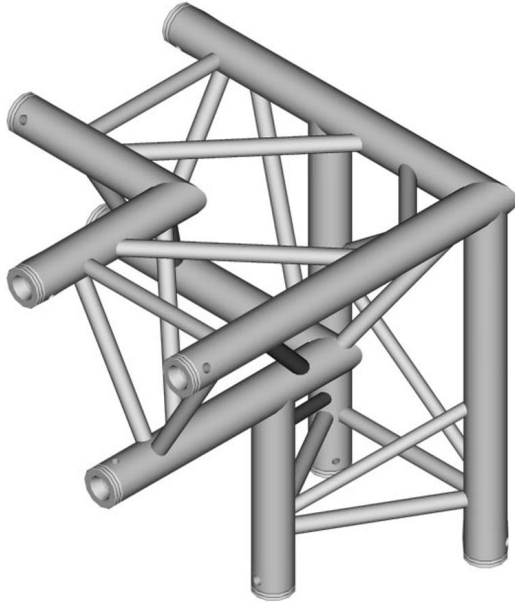

structure Triangle alu duratruss DT-33 angle 3 départs de 90° droit avec manchons

500mm-500mm-500mm-90°

CARACTERISTIQUES GENERALES :	
Réf :	DT33-C33-LD
Ouverture faisceau :	90°

structure Triangle alu duratruss DT-33 angle 3 départs de 90° droit avec manchons

Série DT33 avec 2 kits de manchons
3 tubes de 50mm de diamètre
29cm de largeur.
Couplage par manchons coniques
longueur 50cm par coté
angle d'ouverture 90°

Packaging :

Dimensions produit :

Données non contractuelles