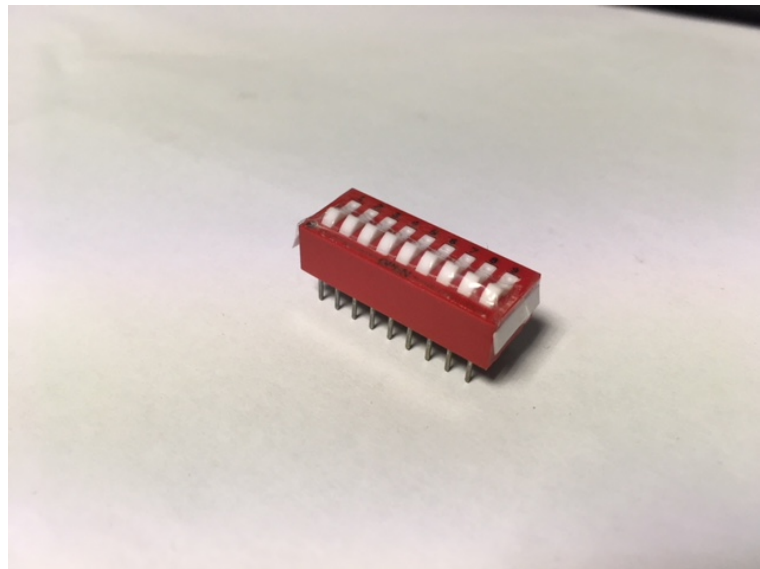

Interrupteur dipswitch 9 voies Droit

CARACTERISTIQUES GENERALES :	
Réf :	DIL9SWITCHDR

Interrupteur dipswitch 9 voies Droit

Interrupteur dipswitch 9 voies Droit

CLAVIER À BASCULE

Packaging :		
Dimensions produit :		
<i>Données non contractuelles</i>		