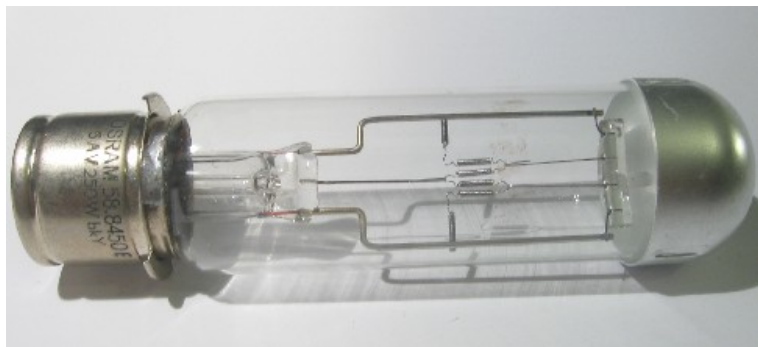

LAMPE DBK 230V 250W STELLA P28s

CARACTERISTIQUES GENERALES :

Réf : DBK

LAMPE DBK 230V 250W STELLA P28s

Culot P28s

220V ou 230V ou 240V

Packaging :

Dimensions produit :