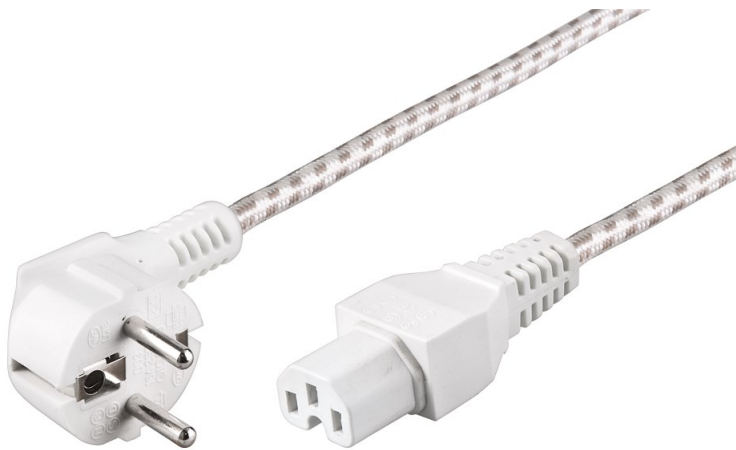

Câble d'alimentation avec embout femelle IEC C15 de 2 m blanc gaine tissée

CARACTERISTIQUES GENERALES :

Réf : CORDALTIS2M

Câble d'alimentation avec embout femelle IEC C15 de 2 m blanc gaine tissée

Câble d'alimentation avec embout femelle IEC C15 de 2 m blanc gaine tissée

Cable 3X 0.75mm²

Longuer 2M

Cordon H05-RN-F3G

Packaging :

Dimensions produit :

EAN : 4040849933141

Données non contractuelles