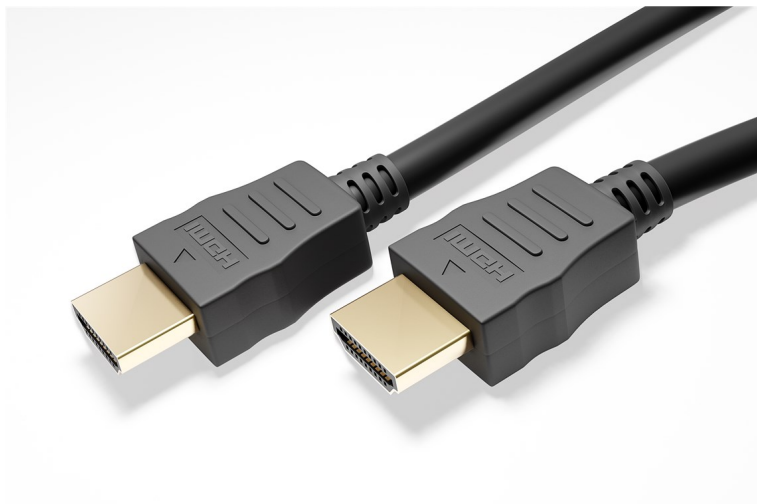

Câble HDMI 2.0 mâle mâle 3D HDCP2.2 4K 60Hz contact doré 3m

CARACTERISTIQUES GENERALES :

Réf : CBLHDMI2-3M

Câble HDMI 2.0 mâle mâle 3D HDCP2.2 4K 60Hz contact doré 3m

Câble HDMI 2.0 mâle mâle 3D HDCP2.2 4K 60Hz contact doré 3m

Le câble permet une transmission d'images haute résolution en Ultra HD jusqu'à 4K @ 60 Hz (rétrocompatible) et un débit de données pouvant atteindre 18 Gbit/s. Idéal pour la transmission audio et vidéo entre le téléviseur/moniteur et les projecteurs, les consoles de jeu (p. ex. PlayStation, Xbox) ou les récepteurs de streaming (p. ex. Amazon Fire TV, Apple TV). Le canal Ethernet intégré (HEC) connecte chaque appareil HDMI aux appareils du réseau câblé sans câble Internet supplémentaire. La fonction CEC (Consumer Electronics Control) crée une flexibilité d'utilisation à l'aide d'une seule télécommande, p. ex. pour allumer plusieurs appareils HDMI couplés en appuyant sur un seul bouton. Supporte la 3D et le HDR (High Dynamic Range) pour une qualité d'image excellente et riche en contrastes ainsi que le système de cryptage HDCP 2.2. Supporte des fonctions audio exigeantes telles que eARC (Enhanced Audio Return Channel) et ARC (Audio Return Channel) pour une transmission numérique simple du téléviseur vers la barre de son ou la chaîne hi-fi. Les contacts dorés préviennent la corrosion et assurent une longévité particulière.

Caractéristiques Principales :

Transmission d'images haute résolution en Ultra HD jusqu'à 4K @ 60 Hz
Débit de données jusqu'à 18 Gbit/s
Canal Ethernet intégré (HEC)
Fonction CEC pour une utilisation simplifiée