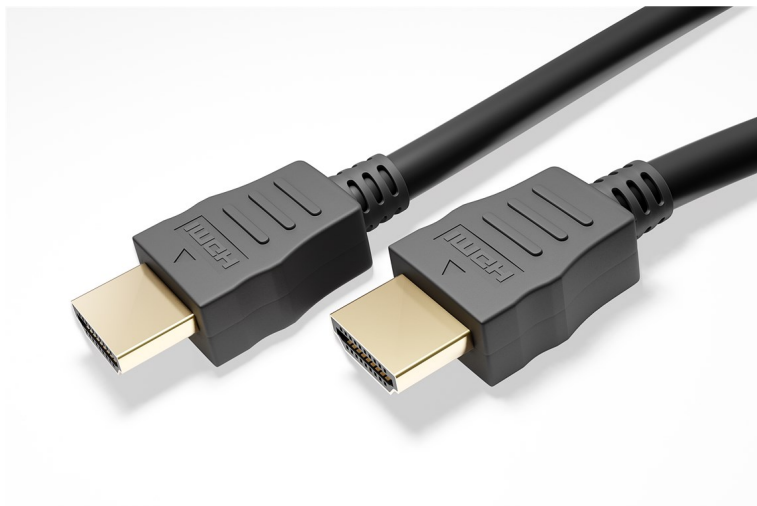

**Câble HDMI 2.0 mâle mâle 3D HDCP2.2 4K 60Hz contact doré 20m**

|                              |              |
|------------------------------|--------------|
| CARACTERISTIQUES GENERALES : |              |
| Réf :                        | CBLHDMI2-20M |

Câble HDMI 2.0 mâle mâle 3D HDCP2.2 4K 60Hz contact doré 20m

Câble HDMI 2.0 mâle mâle 3D HDCP2.2 4K 60Hz contact doré 20m

Câble rond AWG30  
connectiques paquées Or  
double blindage  
transmission 18Gbit/s  
certifications: HDR, HDMI Ethernet, 4K 3D, 21:9 Cinemascope, HDCP2.2, CEC  
resolution max 4K Ultra HD 2160p (60 Hz)  
Profondeur couleur 36 bit  
ARC