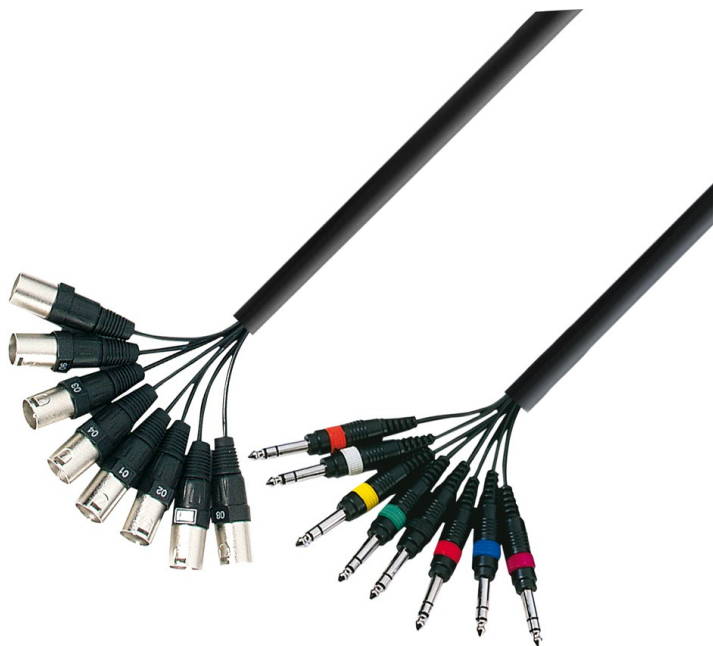

Câble multipaire 8 XLR Mâles 3 broches vers 8 Jack Stéréo 6.35 long 3m

CARACTERISTIQUES GENERALES :	
Réf :	CBL8XLRM6J6MS3M

Câble multipaire 8 XLR Mâles 3 broches vers 8 Jack Stéréo 6.35 long 3m

Câble multipaire 8 paires, utilisation en studio ou sur boîtier de scène avec sollicitations modérées, équipé à une extrémité de 8 XLR mâles Adam Hall et à l'autre de 8 jacks TRS 6,35 mm. Numérotation individuelle des paires, imprimée sur les gaines, plus repérage par couleurs sur les connecteurs jack.

Packaging :		
Dimensions produit :	Poids : 720g	EAN : 4049521128974
<i>Données non contractuelles</i>		