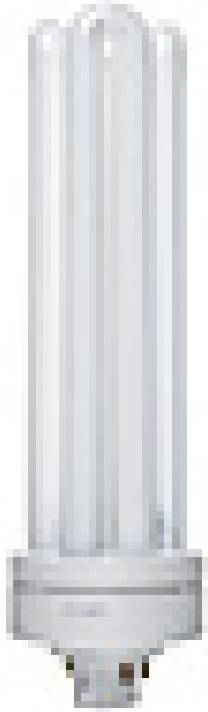

Ampoule GX24q-6 GE BIAX QE 70W 830**CARACTERISTIQUES GENERALES:**

Notre ref :	BIAXQE70W830
Alimentation :	Secteur Français
Durée de vie moyenne :	8000 h
Luminosité :	5200 lm
Teinte :	3000

Ampoule GX24q-6 GE BIAX QE 70W 830

4 tubes

longueur 205mm

diametre base 54mm

irc 82

Packaging :**Dimensions produit :** 212mm**EAN : 043168452083***Données non contractuelles*