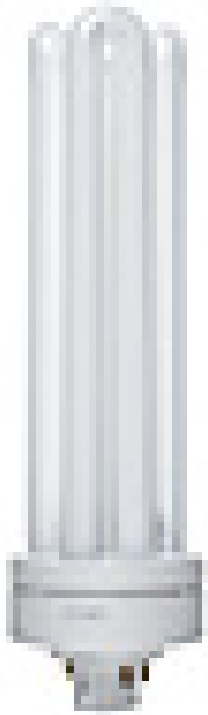

Ampoule GX24q-6 GE BIAX QE 70W 830**CARACTERISTIQUES GENERALES:**

Notre ref :	BIAXQE70W830
Alimentation :	Secteur Français
Durée de vie moyenne :	8000 h
Luminosité :	5200 lm
Température de couleur :	3000 K
Teinte :	3000

Ampoule GX24q-6 GE BIAX QE 70W 830

4 tubes

longueur 205mm

diametre base 54mm

irc 82

Packaging :**Dimensions produit :** 212mm X Ø 520mm**Poids :** 195g**EAN :** 043168452083*Données non contractuelles*