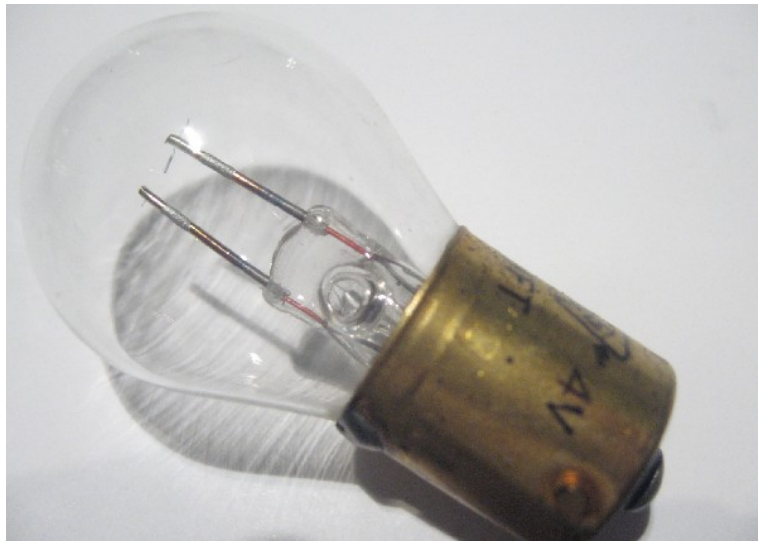

Lampe excitatrice BFT SYLVANIA 4V 0,75A

CARACTERISTIQUES GENERALES :	
Réf :	BFT

Lampe excitatrice BFT SYLVANIA 4V 0,75A

Culot BA15s

Filament Horizontal