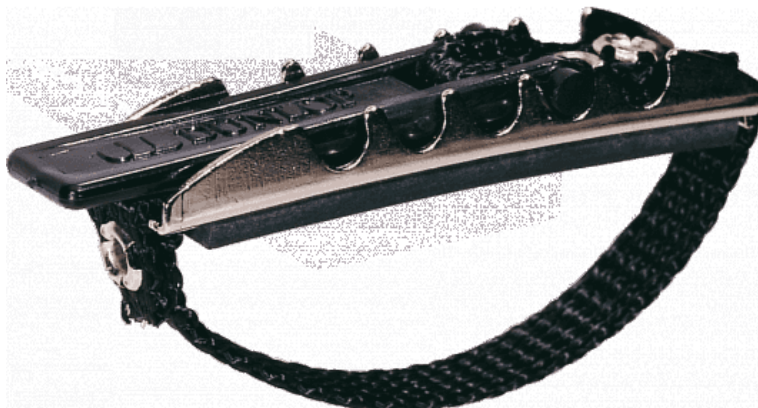

11CD Dunlop - Capodastre incurvé pour électrique ou folk

CARACTERISTIQUES GENERALES :	
Réf :	AL-11CD

11CD Dunlop - Capodastre incurvé pour électrique ou folk

Capodastre incurvé pour guitare électrique ou folk Dunlop 11CD

Le capodastre Dunlop 11CD est conçu pour les guitaristes recherchant précision et simplicité d'utilisation. Grâce à son profil incurvé et son mécanisme à cliquet fiable, il assure un maintien ferme des cordes tout en respectant l'accordage de votre instrument. Idéal pour les guitares électriques et folk, il offre une mise en place rapide et efficace pour accompagner toutes vos performances.

Caractéristiques Principales

Type : Capodastre à cliquet

Compatibilité : Guitare électrique et folk

Plan : Incurvé pour une adaptation optimale à la touche

Système : Mécanisme à cliquet précis et sécurisé

Points Forts

Maintien stable des cordes sans altérer la justesse
Installation rapide d'une seule main
Conception incurvée adaptée aux touches de guitares électriques et folk
Mécanisme à cliquet durable offrant un réglage précis de la pression