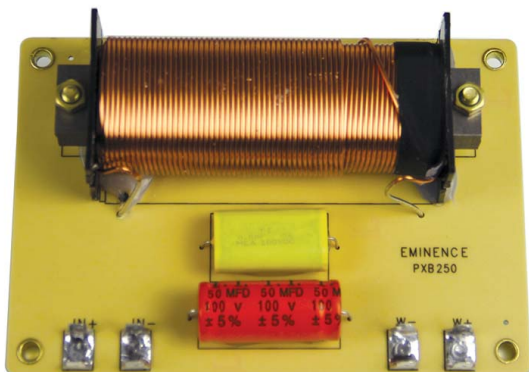

Eminence PXB 250 - Filtre Passe-bas 250 Hz

CARACTERISTIQUES GENERALES :	
Réf :	AH-EPXB250

Eminence PXB 250 - Filtre Passe-bas 250 Hz

Filtre Passe-bas 250 Hz

Packaging :		
Dimensions produit :	Poids : 700g	EAN : 4049521078736
<i>Données non contractuelles</i>		