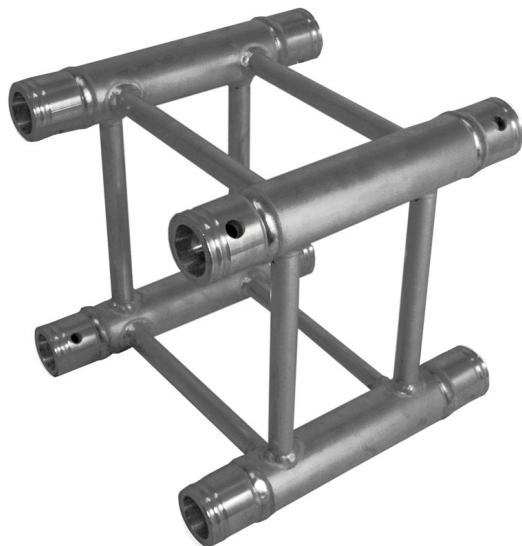

Structure alu carrée 290mm alutruss 6082-290 29cm * Destockage*****

CARACTERISTIQUES GENERALES :

Réf : 6082-029

Structure alu carrée 290mm alutruss 6082-290 29cm *** Destockage***

Elément de structure alutruss avec kit de jonction en 290.
longueur 29cm