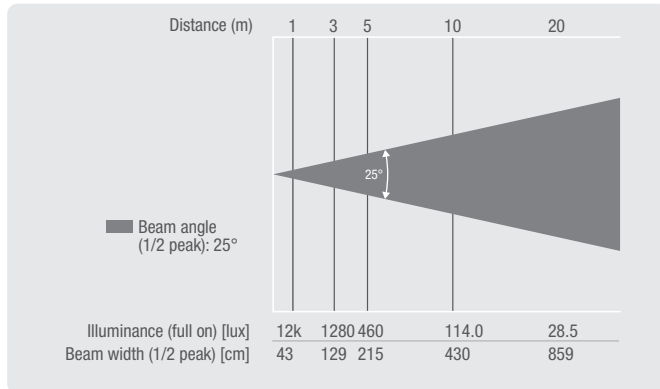

# Photometric Measurements

Photometrische Messungen | Mesures Photométriques  
 Mediciones Fotométricas

## STUDIO PAR 64 CAN RGBA Q 8W (CLPST64RGBAQ8W)

Luminous flux		Chromaticity coordinates	
All LEDs on	2306 lm	x 0.274	y 0.259

Luminous flux	Chromaticity coordinates	
All LEDs on	2306 lm	x 0.274 y 0.259