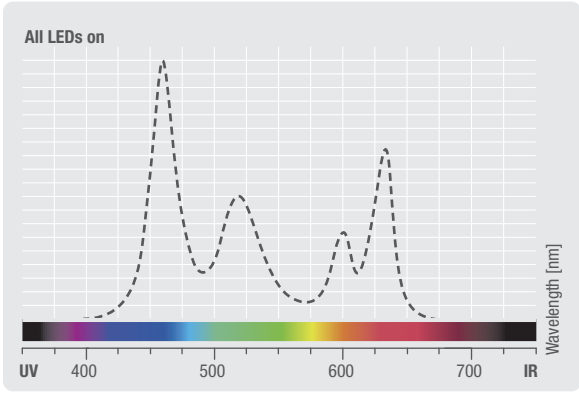

# Photometric Measurements

Photometrische Messungen | Mesures Photométriques  
 Mediciones Fotométricas

## STUDIO PAR 64 CAN RGBA Q 8W (CLPST64RGBAQ8W)

Luminous flux		Chromaticity coordinates	
All LEDs on	2306 lm	x 0.274	y 0.259

Luminous flux	Chromaticity coordinates	
All LEDs on	2306 lm	x 0.274 y 0.259