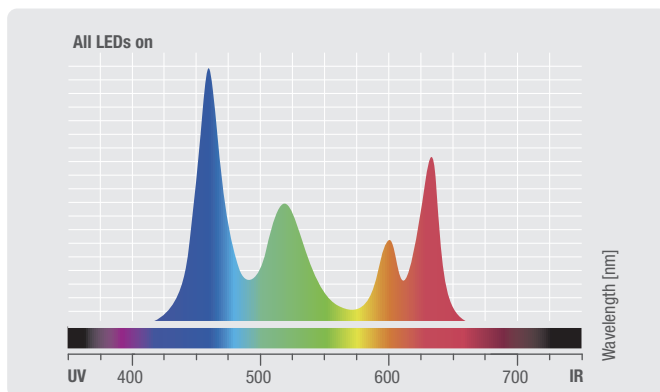

# Photometric Measurements

Photometrische Messungen | Mesures Photométriques  
 Mediciones Fotométricas

## STUDIO PAR 64 CAN RGBA Q 8W (CLPST64RGBAQ8W)

Luminous flux		Chromaticity coordinates	
All LEDs on	2306 lm	x 0.274	y 0.259

Luminous flux	Chromaticity coordinates	
All LEDs on	2306 lm	x 0.274 y 0.259