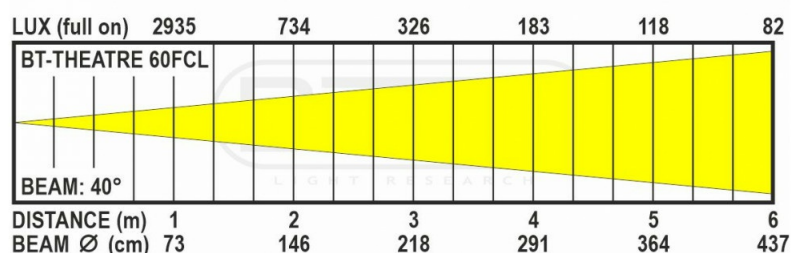

SPECIFICATIONS

Général : Dimensions (cm)	24.1 x 25.1 x 19.5
Général : Poids (kg)	3.63
Général : Alimentation	AC 100 - 240V, 50/60Hz
Général : Etiquette "énergie"	Non
Général : Consommation d'énergie W	62
Général : Couleur	noir
Général : Ecran	LCD
Général : Fixation	M10
Général : IP rating	indoor
Contrôle : Modes	standalone fixed, manual, DMX
Contrôle : protocole	DMX, RDM
Contrôle : programmable	Non
Contrôle : mise à jour du logiciel	oui
Contrôle : canaux dmx minimale	4
Contrôle : canaux dmx maximale	7
Lumière : lamp socket	Non
Lumière : Lux	389lx (beam 17°, 5m)
Lumière : lampe	COB
Lumière : température de couleur min. (K)	2700
Lumière : température de couleur max. (K)	5600
Lumière : couleurs	Rouge, Vert, Bleu, Lime, RGBL
Lumière : mélanger les couleurs	oui
Lumière : fonctions	zoom manuel
Lumière : angle faisceau (°) min.	17
Lumière : angle faisceau (°) max.	40
Lumière : taux de rafraîchissement max. (kHz)	3,6
Connexion : entrée	3 pin XLR, rdm, Shuko CEE 7/7
Connexion : sortie	3 pin XLR
Marque	BRITEQ
EANCode	5420025660471