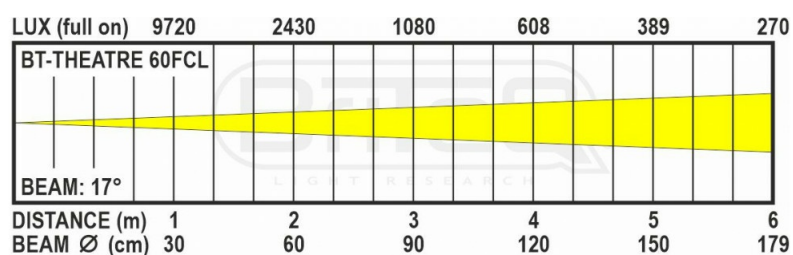

SPECIFICATIONS

Général : Dimensions (cm)	24.1 x 25.1 x 19.5
Général : Poids (kg)	3.63
Général : Alimentation	AC 100 - 240V, 50/60Hz
Général : Etiquette "énergie"	Non
Général : Consommation d'énergie W	62
Général : Couleur	noir
Général : Ecran	LCD
Général : Fixation	M10
Général : IP rating	indoor
Contrôle : Modes	standalone fixed, manual, DMX
Contrôle : protocole	DMX, RDM
Contrôle : programmable	Non
Contrôle : mise à jour du logiciel	oui
Contrôle : canaux dmx minimale	4
Contrôle : canaux dmx maximale	7
Lumière : lamp socket	Non
Lumière : Lux	389lx (beam 17°, 5m)
Lumière : lampe	COB
Lumière : température de couleur min. (K)	2700
Lumière : température de couleur max. (K)	5600
Lumière : couleurs	Rouge, Vert, Bleu, Lime, RGBL
Lumière : mélanger les couleurs	oui
Lumière : fonctions	zoom manuel
Lumière : angle faisceau (°) min.	17
Lumière : angle faisceau (°) max.	40
Lumière : taux de rafraîchissement max. (kHz)	3,6
Connexion : entrée	3 pin XLR, rdm, Shuko CEE 7/7
Connexion : sortie	3 pin XLR
Marque	BRITEQ
EANCode	5420025660471