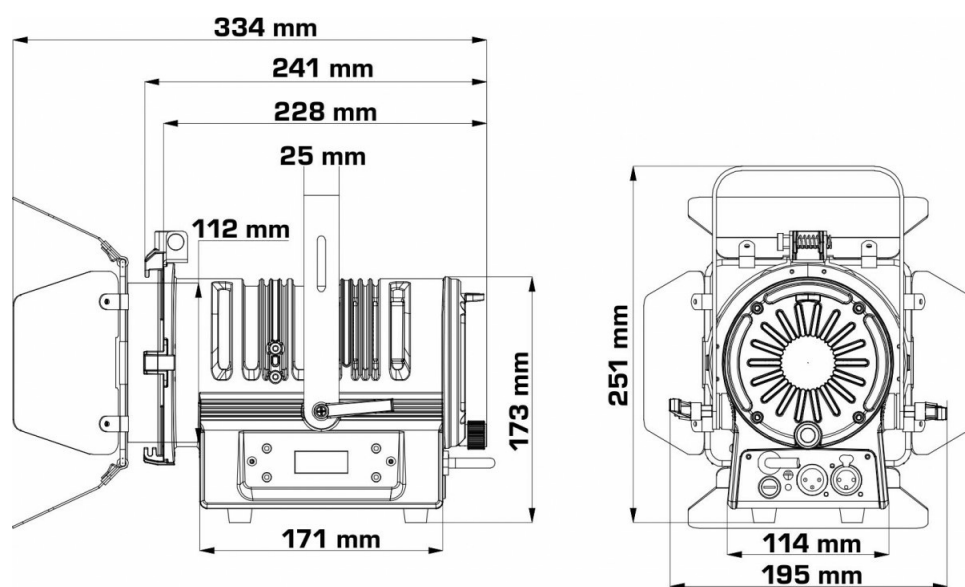

## DESCRIPTION

Élégant spot de théâtre couleur à base de LED RGBL et zoom manuel 17° - 40°.

## SPECIFICATIONS

<b>Général : Dimensions (cm)</b>	24.1 x 25.1 x 19.5
<b>Général : Poids (kg)</b>	3.63
<b>Général : Alimentation</b>	AC 100 - 240V, 50/60Hz
<b>Général : Etiquette "énergie"</b>	Non
<b>Général : Consommation d'énergie W</b>	62
<b>Général : Couleur</b>	noir
<b>Général : Ecran</b>	LCD
<b>Général : Fixation</b>	M10
<b>Général : IP rating</b>	indoor
<b>Contrôle : Modes</b>	standalone fixed, manual, DMX
<b>Contrôle : protocole</b>	DMX, RDM
<b>Contrôle : programmable</b>	Non
<b>Contrôle : mise à jour du logiciel</b>	oui
<b>Contrôle : canaux dmx minimale</b>	4
<b>Contrôle : canaux dmx maximale</b>	7
<b>Lumière : lamp socket</b>	Non
<b>Lumière : Lux</b>	389lx (beam 17°, 5m)
<b>Lumière : lampe</b>	COB
<b>Lumière : température de couleur min. (K)</b>	2700
<b>Lumière : température de couleur max. (K)</b>	5600
<b>Lumière : couleurs</b>	Rouge, Vert, Bleu, Lime, RGBL
<b>Lumière : mélanger les couleurs</b>	oui
<b>Lumière : fonctions</b>	zoom manuel
<b>Lumière : angle faisceau (°) min.</b>	17
<b>Lumière : angle faisceau (°) max.</b>	40
<b>Lumière : taux de rafraîchissement max. (kHz)</b>	3,6
<b>Connexion : entrée</b>	3 pin XLR, rdm, Shuko CEE 7/7
<b>Connexion : sortie</b>	3 pin XLR
<b>Marque</b>	BRITEQ
<b>EANCode</b>	5420025660471