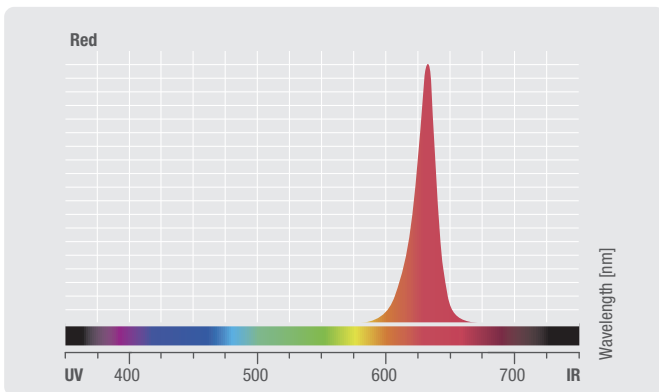

Photometric Measurements

Photometrische Messungen | Mesures Photométriques
Mediciones Fotométricas

FLAT PRO 7 XS (CLPFLATPRO7XS)

	Luminous flux	Chromaticity coordinates
All LEDs on	1913 lm	x 0.257 y 0.231
Red	354 lm	x 0.690 y 0.303
Green	793 lm	x 0.157 y 0.716
Blue	174 lm	x 0.147 y 0.042
White	867 lm	x 0.304 y 0.316

Luminous flux **Chromaticity coordinates**

All LEDs on	1913 lm	x 0.257 y 0.231
Red	354 lm	x 0.690 y 0.303
Green	793 lm	x 0.157 y 0.716
Blue	174 lm	x 0.147 y 0.042
White	867 lm	x 0.304 y 0.316