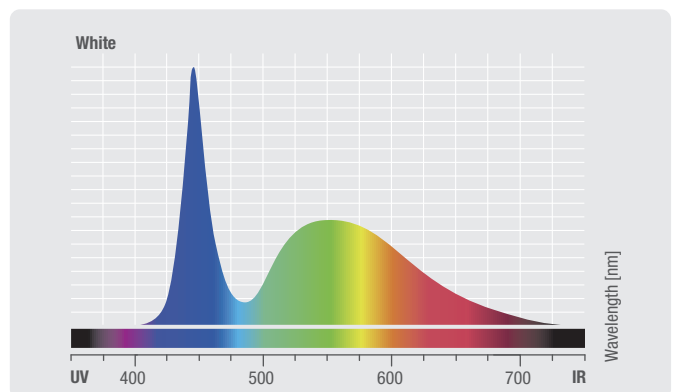

Photometric Measurements

Photometrische Messungen | Mesures Photométriques
Mediciones Fotométricas

FLAT PRO 7 XS (CLPFLATPRO7XS)

	Luminous flux	Chromaticity coordinates
All LEDs on	1913 lm	x 0.257 y 0.231
Red	354 lm	x 0.690 y 0.303
Green	793 lm	x 0.157 y 0.716
Blue	174 lm	x 0.147 y 0.042
White	867 lm	x 0.304 y 0.316

Luminous flux **Chromaticity coordinates**

All LEDs on	1913 lm	x 0.257 y 0.231
Red	354 lm	x 0.690 y 0.303
Green	793 lm	x 0.157 y 0.716
Blue	174 lm	x 0.147 y 0.042
White	867 lm	x 0.304 y 0.316