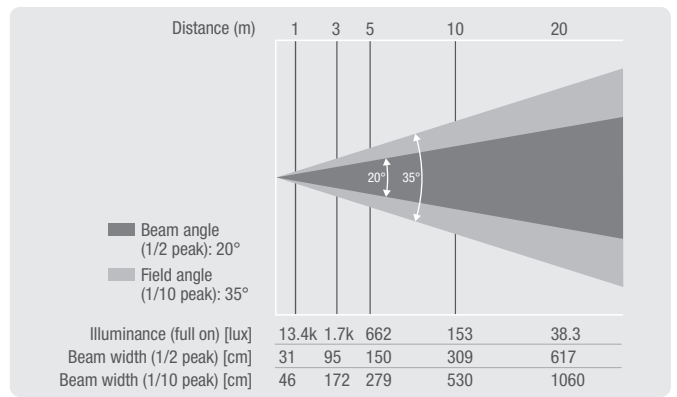

Photometric Measurements

Photometrische Messungen | Mesures Photométriques
Mediciones Fotométricas

FLAT PRO 7 XS (CLPFLATPRO7XS)

	Luminous flux	Chromaticity coordinates
All LEDs on	1913 lm	x 0.257 y 0.231
Red	354 lm	x 0.690 y 0.303
Green	793 lm	x 0.157 y 0.716
Blue	174 lm	x 0.147 y 0.042
White	867 lm	x 0.304 y 0.316

Luminous flux **Chromaticity coordinates**

All LEDs on	1913 lm	x 0.257 y 0.231
Red	354 lm	x 0.690 y 0.303
Green	793 lm	x 0.157 y 0.716
Blue	174 lm	x 0.147 y 0.042
White	867 lm	x 0.304 y 0.316