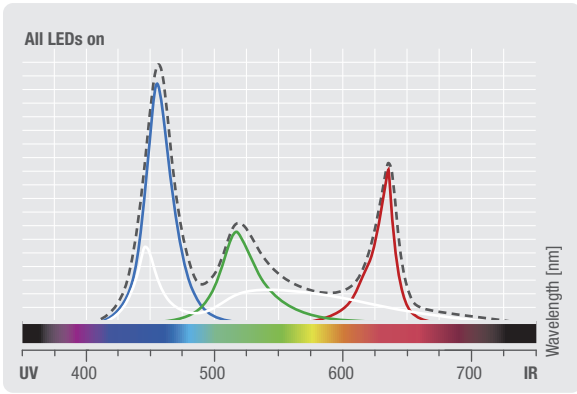

Photometric Measurements

Photometrische Messungen | Mesures Photométriques
Mediciones Fotométricas

FLAT PRO 7 XS (CLPFLATPRO7XS)

	Luminous flux	Chromaticity coordinates
All LEDs on	1913 lm	x 0.257 y 0.231
Red	354 lm	x 0.690 y 0.303
Green	793 lm	x 0.157 y 0.716
Blue	174 lm	x 0.147 y 0.042
White	867 lm	x 0.304 y 0.316

Luminous flux **Chromaticity coordinates**

All LEDs on	1913 lm	x 0.257 y 0.231
Red	354 lm	x 0.690 y 0.303
Green	793 lm	x 0.157 y 0.716
Blue	174 lm	x 0.147 y 0.042
White	867 lm	x 0.304 y 0.316