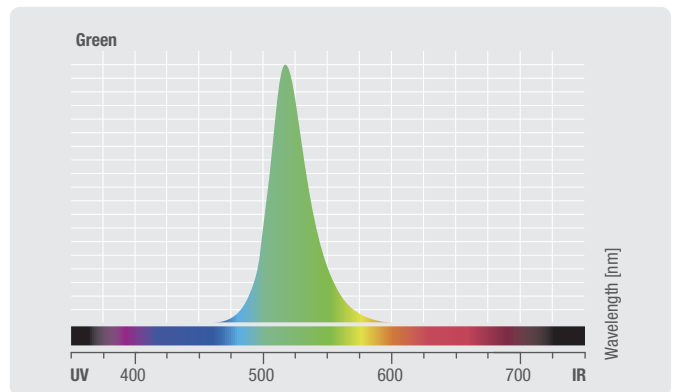

Photometric Measurements

Photometrische Messungen | Mesures Photométriques
Mediciones Fotométricas

FLAT PRO 7 XS (CLPFLATPRO7XS)

	Luminous flux	Chromaticity coordinates
All LEDs on	1913 lm	x 0.257 y 0.231
Red	354 lm	x 0.690 y 0.303
Green	793 lm	x 0.157 y 0.716
Blue	174 lm	x 0.147 y 0.042
White	867 lm	x 0.304 y 0.316

Luminous flux **Chromaticity coordinates**

All LEDs on	1913 lm	x 0.257 y 0.231
Red	354 lm	x 0.690 y 0.303
Green	793 lm	x 0.157 y 0.716
Blue	174 lm	x 0.147 y 0.042
White	867 lm	x 0.304 y 0.316