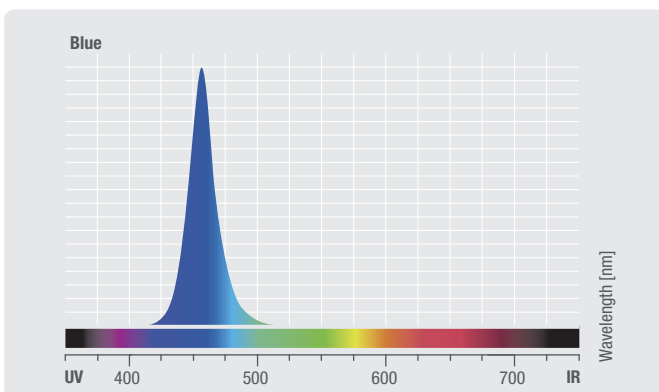

Photometric Measurements

Photometrische Messungen | Mesures Photométriques
Mediciones Fotométricas

FLAT PRO 7 XS (CLPFLATPRO7XS)

	Luminous flux	Chromaticity coordinates
All LEDs on	1913 lm	x 0.257 y 0.231
Red	354 lm	x 0.690 y 0.303
Green	793 lm	x 0.157 y 0.716
Blue	174 lm	x 0.147 y 0.042
White	867 lm	x 0.304 y 0.316

Luminous flux **Chromaticity coordinates**

All LEDs on	1913 lm	x 0.257 y 0.231
Red	354 lm	x 0.690 y 0.303
Green	793 lm	x 0.157 y 0.716
Blue	174 lm	x 0.147 y 0.042
White	867 lm	x 0.304 y 0.316