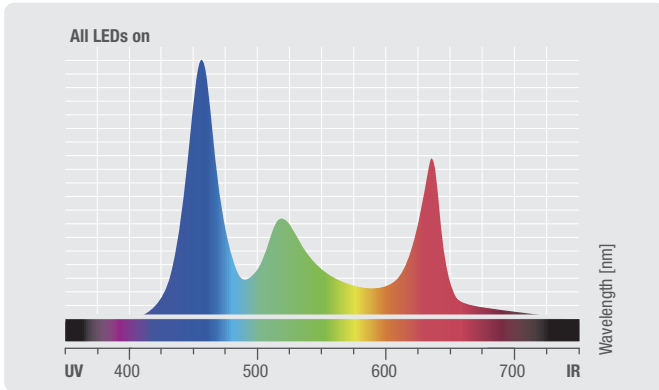

Photometric Measurements

Photometrische Messungen | Mesures Photométriques
Mediciones Fotométricas

FLAT PRO 7 XS (CLPFLATPRO7XS)

	Luminous flux	Chromaticity coordinates
All LEDs on	1913 lm	x 0.257 y 0.231
Red	354 lm	x 0.690 y 0.303
Green	793 lm	x 0.157 y 0.716
Blue	174 lm	x 0.147 y 0.042
White	867 lm	x 0.304 y 0.316

Luminous flux **Chromaticity coordinates**

All LEDs on	1913 lm	x 0.257 y 0.231
Red	354 lm	x 0.690 y 0.303
Green	793 lm	x 0.157 y 0.716
Blue	174 lm	x 0.147 y 0.042
White	867 lm	x 0.304 y 0.316